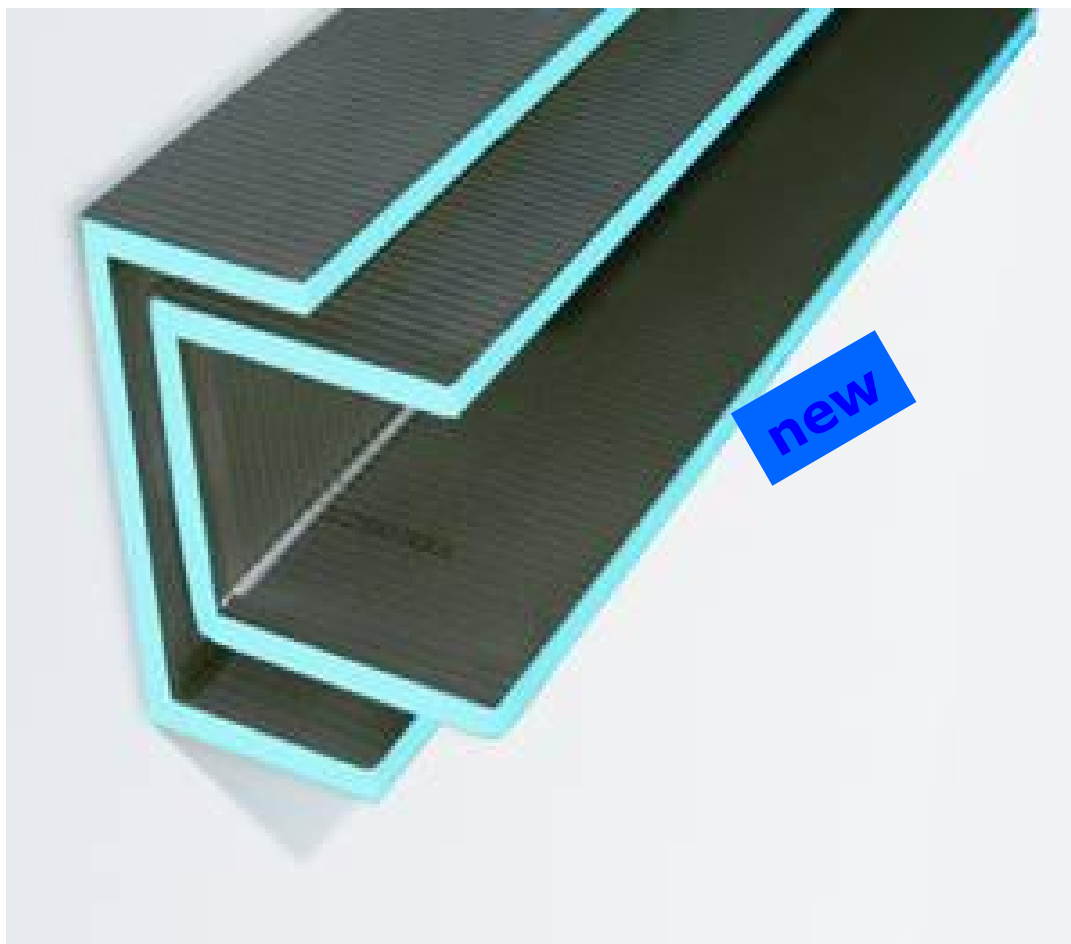

wedi U-образный угловой элемент дизайна

[Applications & Worlds of Experience](#)

1.2. Kunden erfolgr.: Veredelungen u. a.