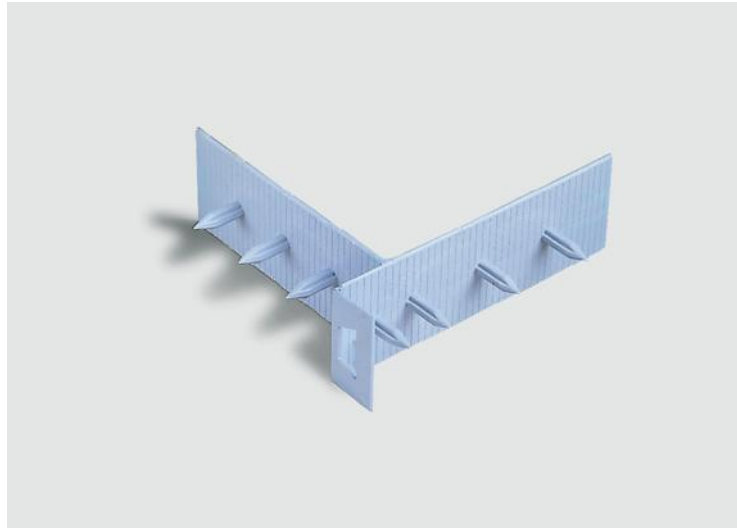

**Строительная панель
wedi –
ключ к Вашему успеху**

жесткий и прочный

- Водостойкость
- Прочность во влажной среде
- Нулевая капиллярность
- Не разлагается:
Не вреден для здоровья человека

Высоко-качественные материалы имеют **высоко-качественные** эксплуатационные свойства и дают **долговременные** результаты.

Аксессуары для монтажа BA 30+

- wedisteck WE
- wedisteck RK
- wedisteck BA

Wedi BA 30,40,50, 60 и 80

- Устройство двойной раковины

- Wedi BA 80 mm

- Деформация и трещины после веса 280 кг

панель wedi – столешница для кухни

BA Construct

wedi U-образный угловой элемент дизайна

[Applications & Worlds of Experience](#)

1.2. Kunden erfolgr.: Veredelungen u. a.

U-образный угловой элемент дизайна (in-situ)

И многое другое....