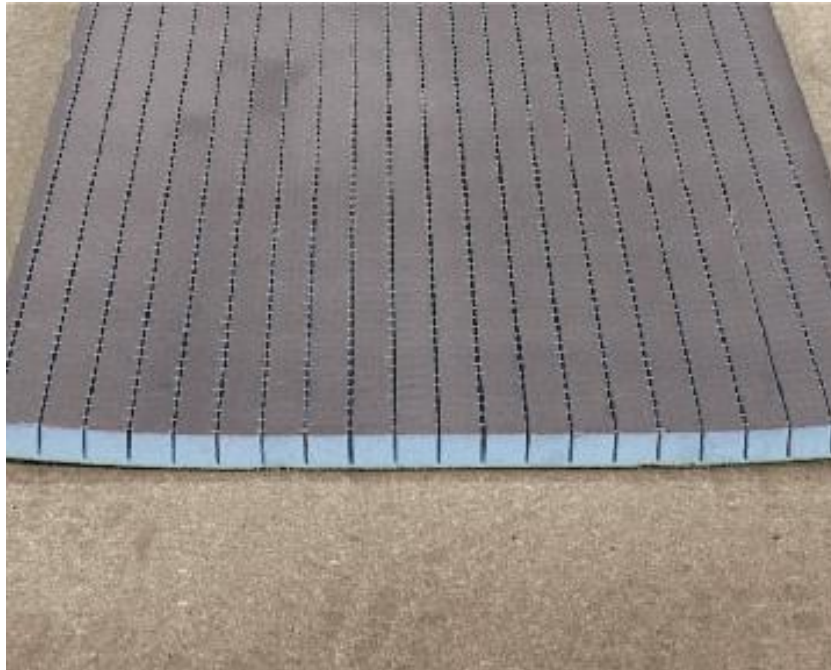

BA Construct