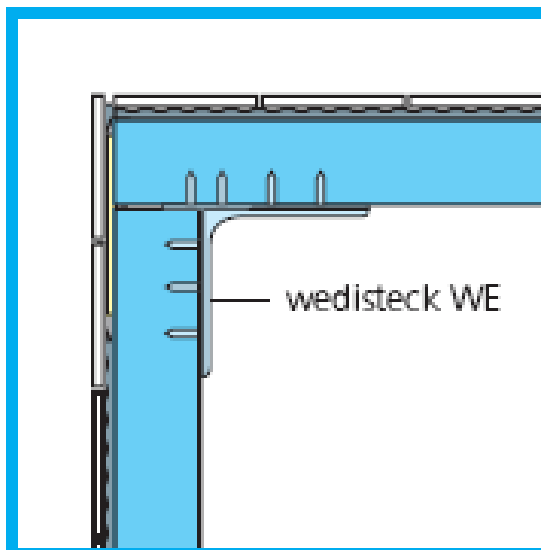

Аксессуары для монтажа BA 30+

- wedisteck WE
- wedisteck RK
- wedisteck BA

Wedi BA 30,40,50, 60 и 80

- Устройство двойной раковины

- Wedi BA 80 mm

- Деформация и трещины после веса 280 кг

панель wedi – столешница для кухни

BA Construct

wedi U-образный угловой элемент дизайна

[Applications & Worlds of Experience](#)

1.2. Kunden erfolgr.: Veredelungen u. a.

U-образный угловой элемент дизайна (in-situ)

И многое другое....