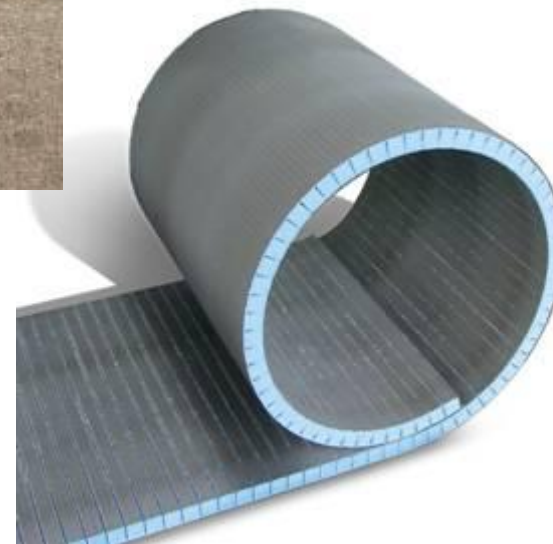

BA Construct