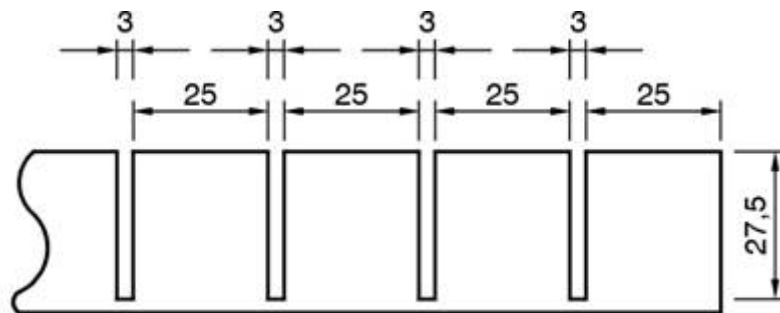

BA Construct